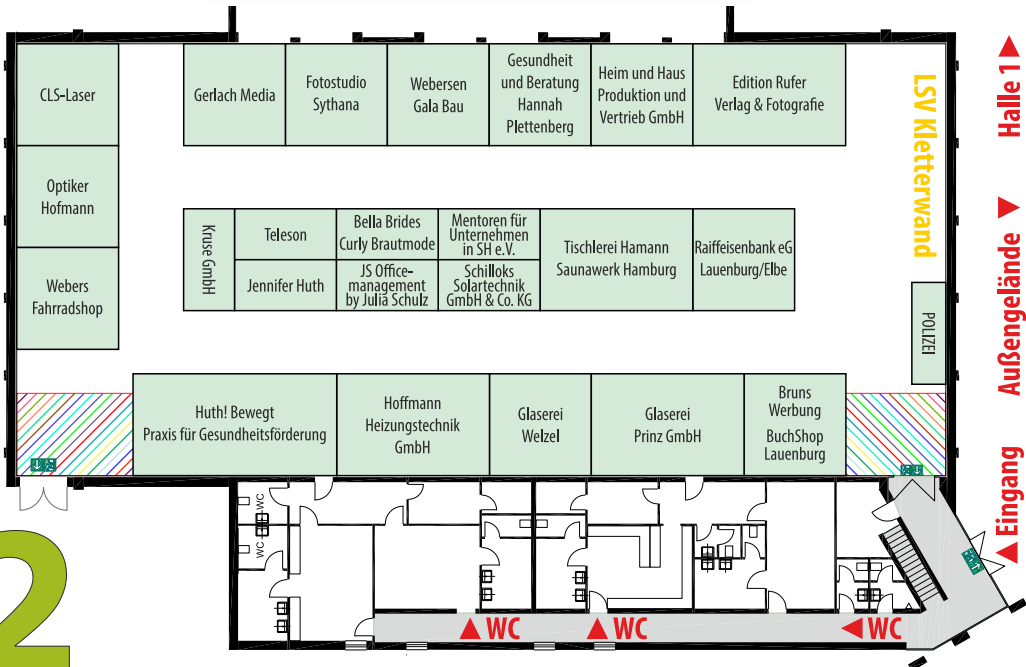

So.: ab 10.30 Uhr jede Stunde

Mitmachaktionen des LSV in Halle 2
Kletterwand, Schach, Torwandschießen

Besuchen Sie unser Messecafé im Foyer der Halle 1. Im Außenbereich ist für das leibliche Wohl auf vielfältige Weise gesorgt.

Die **Riesenrutsche des THW** lässt die Herzen aller Altersklassen höher schlagen.

1 HALLE

2 HALLE

LSV Kletterwand

POLIZEI

▲ Halle 1

▲ Außengelände

▲ Eingang