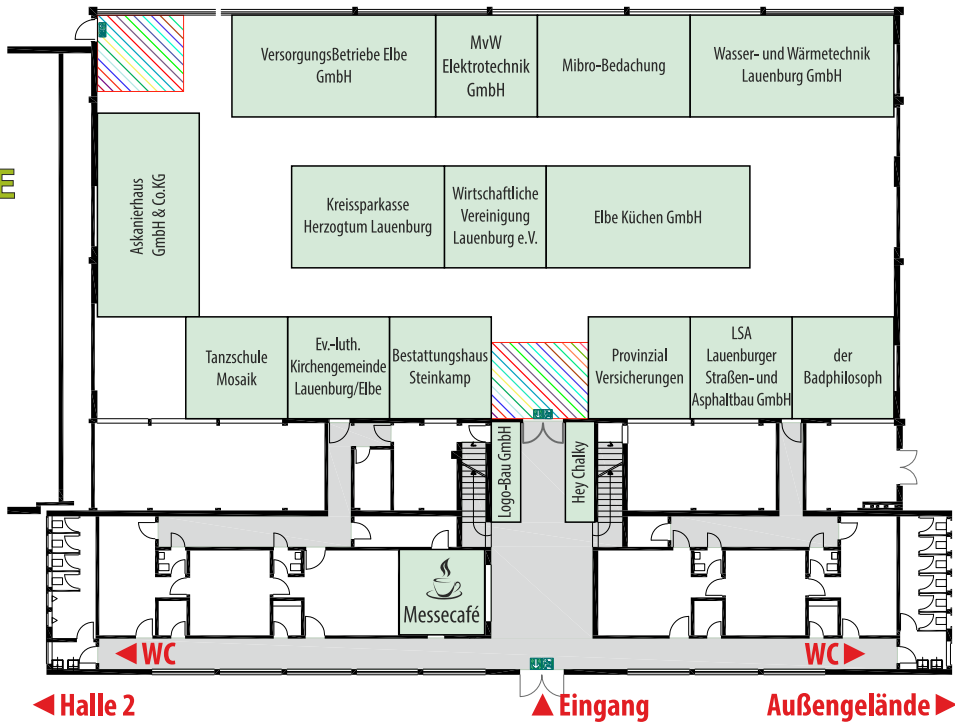

So.: ab 10.30 Uhr jede Stunde

Mitmachaktionen des LSV in Halle 2
Kletterwand, Schach, Torwandschießen

Besuchen Sie unser Messecafé im Foyer der Halle 1. Im Außenbereich ist für das leibliche Wohl auf vielfältige Weise gesorgt.

Die **Riesenrutsche des THW** lässt die Herzen aller Altersklassen höher schlagen.

1 HALLE

2 HALLE

LSV Kletterwand

POLIZEI

▲ Halle 1

▲ Außengelände

▲ Eingang